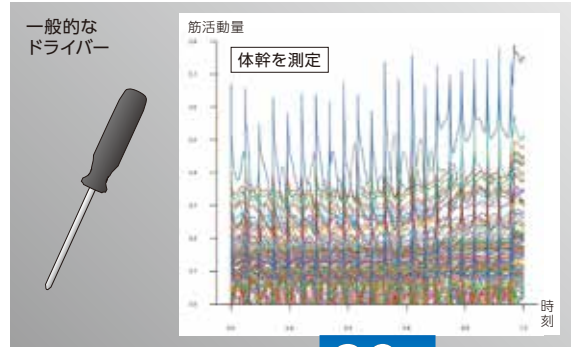

▼詳しくはここにアクセス

1984年に発売以来、愛用され続けるボールグリップドライバーの秘密。

ボール部を手のひらで包み込んで締め付けると「手が疲れない」「しっかりと締まる」と多くの電気工事士の方に支持されてきました。そこで一般的なドライバーと比べてどれほど効果が違うのかを骨格筋活動量テストで実証しました。

骨格筋活動量テスト

専用のスーツを着用して、赤外線で締め付け動作を撮影しコンピューター解析で、腕および体幹の骨格筋活動量を測定しました。

■実験の様子

ボールグリップドライバーは、一般的なドライバーに比べて、ネジ締め作業で20%もの疲労軽減につながるようになりました。

追加アイテムの用途

分電盤の取り付けや大型端子用のプラマイネジ用
M5, M6のプラマイネジにジャストフィット。

端子台にスムーズに入る細軸仕様

小グリップの採用により、締め過ぎによる端子台の破損を防止。

超ロングサイズ

奥深い箇所のネジ締め最適。コピー機、エスカレーターのメンテナンスなど、他の用途にも使えます。