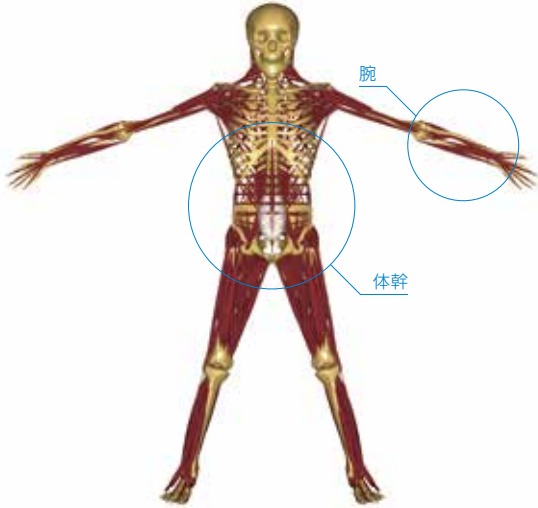

New

ボールグリップドライバー No.220

アイテム追加!

1984年から続く
超ロングセラーの
秘密。

疲労軽減 20%

当社調べ

詳しくは裏面へ

超
ロング
サイズ

▼詳しくはここにアクセス

1984年に発売以来、愛用され続けるボールグリップドライバーの秘密。

ボール部を手のひらで包み込んで締め付けると「手が疲れない」「しっかりと締まる」と多くの電気工事士の方に支持されてきました。そこで一般的なドライバーと比べてどれほど効果が違うのかを骨格筋活動量テストで実証しました。

骨格筋活動量テスト

専用のスーツを着用して、赤外線で締め付け動作を撮影しコンピューター解析で、腕および体幹の骨格筋活動量を測定しました。

■実験の様子

ボールグリップドライバーは、一般的なドライバーに比べて、ネジ締め作業で20%もの疲労軽減につながるようになりました。

追加アイテムの用途

分電盤の取り付けや大型端子用のプラマイネジ用
M5, M6のプラマイネジにジャストフィット。

端子台にスムーズに入る細軸仕様

小グリップの採用により、締め過ぎによる端子台の破損を防止。

超ロングサイズ

奥深い箇所のネジ締め最適。コピー機、エスカレーターのメンテナンスなど、他の用途にも使えます。