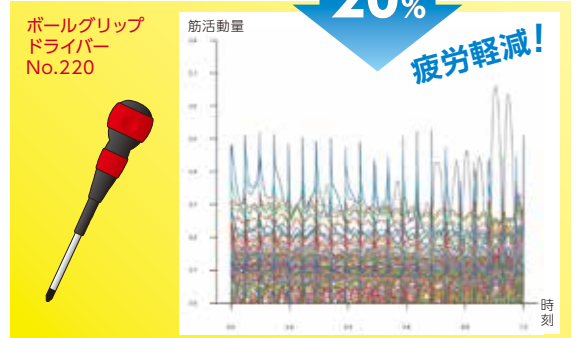

■実験の様子

ボールグリップドライバーは、一般的なドライバーに比べて、ネジ締め作業で20%もの疲労軽減につながるようになりました。

追加アイテムの用途

分電盤の取り付けや大型端子用のプラマイネジ用
M5, M6のプラマイネジにジャストフィット。

端子台にスムーズに入る細軸仕様

小グリップの採用により、締め過ぎによる端子台の破損を防止。

超ロングサイズ

奥深い箇所のネジ締め最適。コピー機、エスカレーターのメンテナンスなど、他の用途にも使えます。