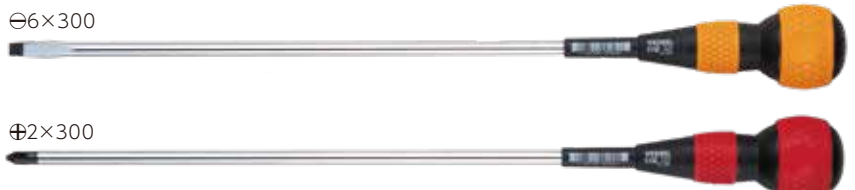

▼詳しくはここにアクセス

1984年に発売以来、愛用され続けるボールグリップドライバーの秘密。

ボール部を手のひらで包み込んで締め付けると「手が疲れない」「しっかりと締まる」と多くの電気工事士の方に支持されてきました。そこで一般的なドライバーと比べてどれほど効果が違うのかを骨格筋活動量テストで実証しました。

骨格筋活動量テスト

専用のスーツを着用して、赤外線で締め付け動作を撮影しコンピューター解析で、腕および体幹の骨格筋活動量を測定しました。

■実験の様子

ボールグリップドライバーは、一般的なドライバーに比べて、ネジ締め作業で20%もの疲労軽減につながるようになりました。

追加アイテムの用途

分電盤の取り付けや大型端子用のプラマイネジ用
M5, M6のプラマイネジにジャストフィット。

端子台にスムーズに入る細軸仕様

小グリップの採用により、締め過ぎによる端子台の破損を防止。

超ロングサイズ

奥深い箇所のネジ締め最適。コピー機、エスカレーターのメンテナンスなど、他の用途にも使えます。

No. 220 ボールグリップドライバー

●ネジに余裕の締めつけ力。●クッショングリップ、⊕⊖で色分け。●刃先は、高精度のブラックポイント加工。

No.220	刃先	グリップ	長さ	内装 (mm)	外装 (mm)	JAN (4907587)			
⊖ 5.5 × 75	5.5	0.8	75	5.5	32	156	6	60	075703
⊖ 5.5 × 100	5.5	0.8	100	5.5	32	181	6	60	075666
⊖ 5.5 × 150	5.5	0.8	150	5.5	32	231	6	60	075673
⊖ 6 × 100	6.0	0.9	100	6.4	41	200	6	60	075727
⊖ 6 × 150	6.0	0.9	150	6.4	41	250	6	60	075734
⊖ 6 × 200	6.0	0.9	200	6.4	41	300	6	60	075741
⊖ 6 × 300	6.0	0.9	300	6.4	41	400	6	60	008268 <i>New</i>
⊖ 8 × 150	8.0	1.1	150	6.4	41	250	6	60	008640 <i>New</i>

●オープン価格

No.220	刃先	グリップ	長さ	内装 (mm)	外装 (mm)	JAN (4907587)		
⊕ 1 × 75	⊕No.1	75	5.5	32	156	6	60	075710
⊕ 1 × 100	⊕No.1	100	5.5	32	181	6	60	075680
⊕ 1 × 150	⊕No.1	150	5.5	32	231	6	60	075697
⊕ 2 × 75	⊕No.2	75	5.5	32	156	6	60	008633 <i>New</i>
⊕ 2 × 100	⊕No.2	100	6.4	41	200	6	60	075758
⊕ 2 × 150	⊕No.2	150	6.4	41	250	6	60	075765
⊕ 2 × 200	⊕No.2	200	6.4	41	300	6	60	075772
⊕ 2 × 300	⊕No.2	300	6.4	41	400	6	60	008244 <i>New</i>
⊕ 3 × 150	⊕No.3	150	6.4	41	250	6	60	075659