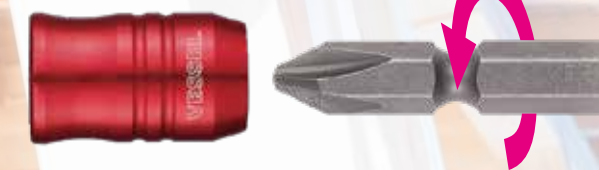

外径φ12mm

3.8g

不安定な場所でもしっかりとキャッチ

ポイント 1

ガチマグキャッチャーにネジを近づけるとスリーブが自動スライド

ポイント 2

強力ネオジム磁石 スリーブ オリング

着座時にガチマグキャッチャーが空回りするので、ワークを傷つけにくい

ポイント 3

ビットを回しながら差し込むだけの簡単装着
抜くときも回しながら引くだけ

使用可能なネジ

ネジ頭の直径が7mm以上であればしっかりと保持します。

※ネジ頭の直径が7mm未満の場合はキャッチしません。ビットへの着磁のみ可能です。
※ネジがビットにしっかりとかん合しているか、確認してからご使用ください。

強力ネオジム磁石で
ネジ倒れ防止

ネジ倒れ防止に!

単品重量