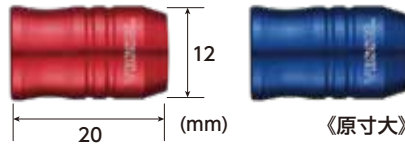

ポイント 3

ビットを回しながら差し込むだけの簡単装着
抜くときも回しながら引くだけ

使用可能なネジ

ネジ頭の直径が7mm以上であればしっかりと保持します。

※ネジ頭の直径が7mm未満の場合はキャッチしません。ビットへの着磁のみ可能です。
※ネジがビットにしっかりとかん合しているか、確認してからご使用ください。

強力ネオジム磁石で
ネジ倒れ防止

ネジ倒れ防止に!

単品重量

3.8g

対応サイズ

両頭ビット **六角** 対辺**6.35mm**

丸軸にはご使用いただけません。

No. SMBC ガチマグキャッチャー

●オープン価格

品番 No.	セット内容	台紙サイズ (mm)	内装 (セット)	外装 (セット)	JAN (4907587)
SMBC-1PR	ガチマグキャッチャー レッド	120×35×13	10	100	029140
SMBC-1PB	ガチマグキャッチャー ブルー	120×35×13	10	100	029157
SMBC142065	ガチマグキャッチャー ビット付 レッド	135×35×15	5	100	028600