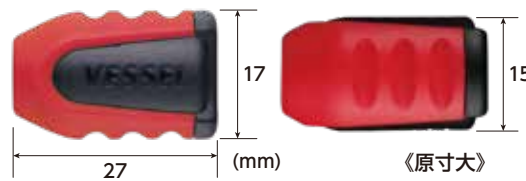

3.8g

対応サイズ

両頭ビット **六角** 対辺**6.35mm**

丸軸にはご使用いただけません。

No. SMBC ガチマグキャッチャー

●オープン価格

品番 No.	セット内容	台紙サイズ (mm)	内装 (セット)	外装 (セット)	JAN (4907587)
SMBC-1PR	ガチマグキャッチャー レッド	120×35×13	10	100	029140
SMBC-1PB	ガチマグキャッチャー ブルー	120×35×13	10	100	029157
SMBC142065	ガチマグキャッチャー ビット付 レッド	135×35×15	5	100	028600

磁力を高めたい時に! ネジマグシリーズ

対辺6.35mm軸用

単品重量

8g

対応サイズ

六角 対辺**6.35mm**

丸軸 軸径**6.4mm**

軸径6mm未満の丸軸電動用ビットにはご使用いただけません。