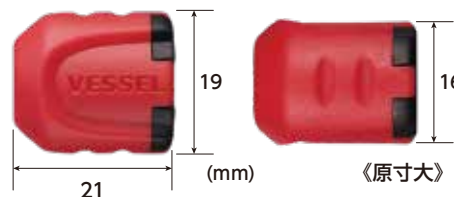

No. NMC-1P ネジマグキャッチャー (1個)

●オープン価格

品番 No.	セット内容	内装サイズ (mm)	内装 (セット)	外装 (セット)	JAN (4907587)
NMC-1PR	ネジマグキャッチャー レッド	80×58×55	10	120	015716
NMC-1PG	ネジマグキャッチャー グリーン	80×58×55	10	120	015686
NMC-1PY	ネジマグキャッチャー イエロー	80×58×55	10	120	015693
NMC-1PB	ネジマグキャッチャー ブルー	80×58×55	10	120	015709

細軸用