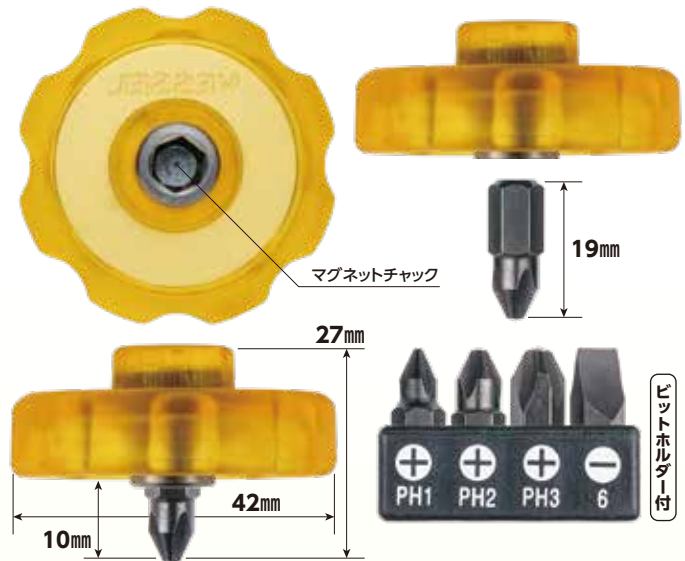

ビットを交換できる差替式

コマドラ 差替式 スタビードライバー

※ ●6.35mm (片頭) もご使用いただけます。付属ビットより長い場合は先端磁力が弱くなります。

No. TD-13W (ビット1本付)

台紙サイズ: 130×65×44mm
JAN: 4907587088376
内装: 10セット

●オープン価格

No. TD-13W5 (ビット5本付)

台紙サイズ: 130×65×44mm
JAN: 4907587088383
内装: 10セット

●オープン価格