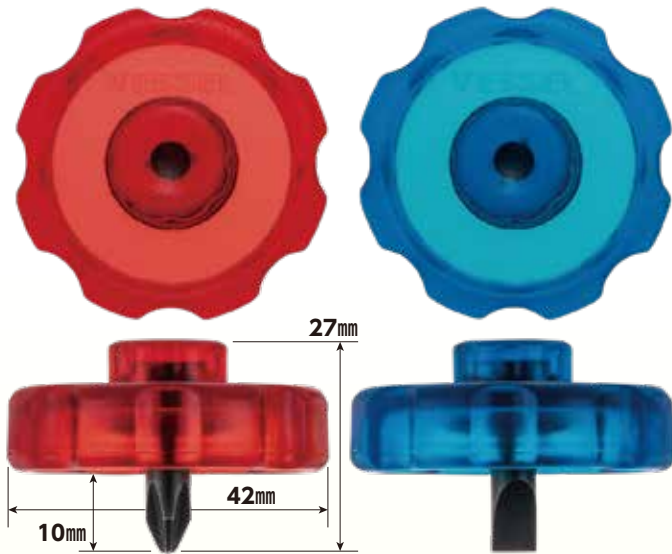

ビットと本体が固定された一体式

コマドラ スタビードライバー

No. TD-13-P2

台紙サイズ: 130×65×44mm
JAN: 4907587088352
内装: 10セット

●オープン価格

No. TD-13-S6

台紙サイズ: 130×65×44mm
JAN: 4907587088369
内装: 10セット

●オープン価格