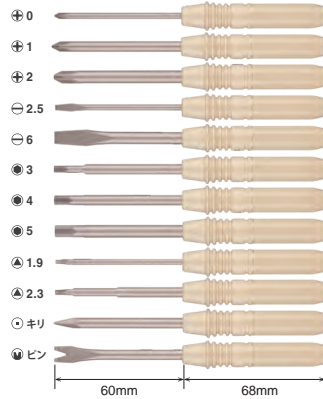

- 家庭やオフィス・店舗などで常備に便利。三角、六角、キリやピン抜きも入っています。
- 親グリップは手にフィットするエルゴノミックデザイン。子ドライバーはマグネット入り。
- ソフトで厚みのある上質の牛革を使用したロールケース入り。耐久性があり、使い込むたびに風合いが変わります。丸めるとコンパクトに収納。

本革巻ケース入り
(収納時: 170×60×55mm)

商品コード	品番	セット内容	個装サイズ (mm)	外装	JAN (4907587)
251811	TD-812LR	子ドライバー…12: (+)0, 1, 2, (-)2.5, 6, ●3, 4, 5, ▲1.9, 2.3, 角キリ, ピン抜き×60mm, 親グリップ…1, 本革巻…1	208×70×58	10	036889

家具の組み立てに おもちゃの修理に 家の整備に PC等のメンテに 木ネジの下穴あけに ピン抜きに

子ドライバー

親グリップ

小さいネジの場合

大きいネジの場合

革製品の品質表示

材質: 牛革

- 天然素材の為、色や質感に個体差があります。
- 本革巻ケースは素材の特性上、水分や汗、摩擦により色移りや色落ちをすることがありますので、ご注意ください。また摩擦や水濡れは革へのダメージとなりますので、ご注意ください。
- 本革巻ケースが汚れた場合は、革用ブラシ等で汚れを落としてください。