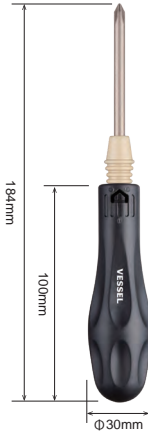

VESSEL

こたえる かなえる

New

ファミドラ12 差替ドライバー本革巻 No.TD-812LR

シンプルデザインで、
どんなインテリアにもマッチ

ドライバーセットの無骨な存在感をなくし、
家庭でもオフィスでも「飾りたくなる」+「使いたくなる」、
高品質なドライバーセットをデザインしました。

ファミドラ12 差替ドライバー本革巻 *New*

TD-812LR

- 家庭やオフィス・店舗などで常備に便利。三角、六角、キリやピン抜きも入っています。
- 親グリップは手にフィットするエルゴノミックデザイン。子ドライバーはマグネット入り。
- ソフトで厚みのある上質の牛革を使用したロールケース入り。耐久性があり、使い込むたびに風合いが変わります。丸めるとコンパクトに収納。

本革巻ケース入り
(収納時: 170×60×55mm)

商品コード	品番	セット内容	個装サイズ (mm)	外装	JAN (4907587)
251811	TD-812LR	子ドライバー…12: (+)0, 1, 2, (-)2.5, 6, ●3, 4, 5, ▲1.9, 2.3, 角キリ, ピン抜き×60mm, 親グリップ…1, 本革巻…1	208×70×58	10	036889

家具の組み立てに おもちゃの修理に 家の整備に PC等のメンテに 木ネジの下穴あけに ピン抜きに

子ドライバー

親グリップ

小さいネジの場合

大きいネジの場合

革製品の品質表示

材質: 牛革

- 天然素材の為、色や質感に個体差があります。
- 本革巻ケースは素材の特性上、水分や汗、摩擦により色移りや色落ちをすることがありますので、ご注意ください。また摩擦や水濡れは革へのダメージとなりますので、ご注意ください。
- 本革巻ケースが汚れた場合は、革用ブラシ等で汚れを落としてください。