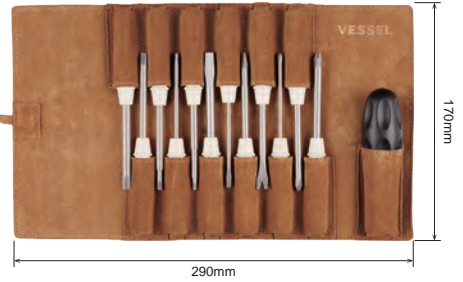

VESSEL

こたえる かなえる

New

ファミドラ12 差替ドライバー本革巻 No.TD-812LR

シンプルデザインで、
どんなインテリアにもマッチ

ドライバーセットの無骨な存在感をなくし、
家庭でもオフィスでも「飾りたくなる」+「使いたくなる」、
高品質なドライバーセットをデザインしました。

ファミドラ12 差替ドライバー本革巻 *New*

TD-812LR

- 家庭やオフィス・店舗などで常備に便利。三角、六角、キリやピン抜きも入っています。
- 親グリップは手にフィットするエルゴノミックデザイン。子ドライバーはマグネット入り。
- ソフトで厚みのある上質の牛革を使用したロールケース入り。耐久性があり、使い込むたびに風合いが変わります。丸めるとコンパクトに収納。

本革巻ケース入り
(収納時: 170×60×55mm)

商品コード	品番	セット内容	個装サイズ (mm)	外装	JAN (4907587)
251811	TD-812LR	子ドライバー…12: (+)0, 1, 2, (-)2.5, 6, ●3, 4, 5, ▲1.9, 2.3, 角キリ, ピン抜き×60mm, 親グリップ…1, 本革巻…1	208×70×58	10	036889

家具の組み立てに おもちゃの修理に 家の整備に PC等のメンテに 木ネジの下穴あけに ピン抜きに

子ドライバー

親グリップ

小さいネジの場合

大きいネジの場合

革製品の品質表示

材質: 牛革

- 天然素材の為、色や質感に個体差があります。
- 本革巻ケースは素材の特性上、水分や汗、摩擦により色移りや色落ちをすることがありますので、ご注意ください。また摩擦や水濡れは革へのダメージとなりますので、ご注意ください。
- 本革巻ケースが汚れた場合は、革用ブラシ等で汚れを落としてください。