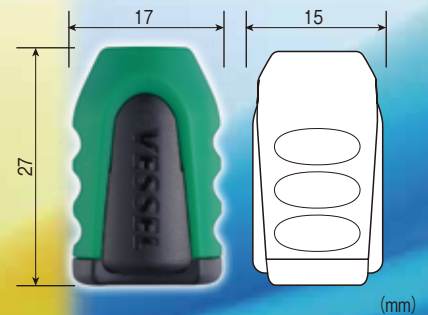

### No. NMC-2P ネジマグキャッチャー (台紙付き・2個入り)

●オープン価格

品番 No.	セット内容	台紙サイズ (mm)	内装 (セット)	外装 (セット)	JAN(4907587)
NMC-2PG	ネジマグキャッチャーグリーン2個入り <i>New</i>	120x44x17	10	60	015594
NMC-2PY	ネジマグキャッチャーイエロー2個入り <i>New</i>	120x44x17	10	60	015600
NMC-2PB	ネジマグキャッチャーブルー2個入り <i>New</i>	120x44x17	10	60	015617
NMC-2P	ネジマグキャッチャーレッド2個入り	120x44x17	10	60	347251

### No. NMC-1P ネジマグキャッチャー (1個)

●オープン価格

品番 No.	セット内容	内装サイズ (mm)	内装 (個)	外装 (個)	JAN(4907587)
NMC-1PG	ネジマグキャッチャーグリーン <i>New</i>	80x58x55	10	120	015686
NMC-1PY	ネジマグキャッチャーイエロー <i>New</i>	80x58x55	10	120	015693
NMC-1PB	ネジマグキャッチャーブルー <i>New</i>	80x58x55	10	120	015709
NMC-1PR	ネジマグキャッチャーレッド <i>New</i>	80x58x55	10	120	015716