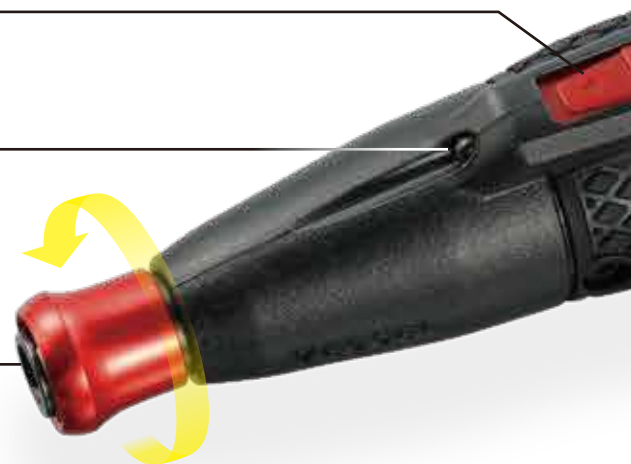

## 高輝度 LED

LEDライト

暗い現場でも活躍する高輝度LEDライト

使用後も5秒間光る  
ディレイ仕様

## スリーブチャック

両頭・片頭ビットが使えます

高耐久ギア内蔵

6.35  
mm

高速回転で作業効率UP!

無負荷回転数: 280min<sup>-1</sup>

ご使用できるネジ径: M6まで

トルク範囲: 電動~2N・m/ 手動~10N・m