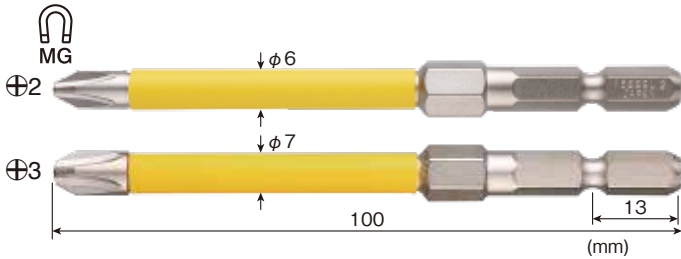

POINT 01 スパナやモンキーレンチを掛けることが可能。
高トルクが必要な箇所で活躍します。

POINT 02 ショート事故、ワークへの傷つけ防止のための被覆チューブ付き。
※絶縁ではありません。スパナ掛け部は導通しますので、取扱いにはご注意ください。

POINT 03 錆びついて固着したネジを緩めたり高トルクが必要なネジ締めに。
配電盤の解体や移設工事に。