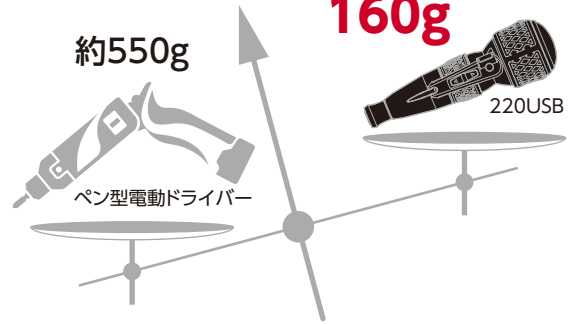

# 手動

本締めはいつもの  
ドライバー感覚で!!

メンテナンス

自動車・二輪の整備

DIY

グリップドライバーが大きな進化を遂げる。  
電動アシストの新提案。さらに、使いやすさの頂点へ。

軽量

腰サックに入れてもラクラク!!

160g

3.6v  
800mAh

バッテリー充電ランプ  
Li-ion Battery

充電中

充電完了

※回路保護のため、電動使用時に  
2N・m以上の負荷がかかると、  
赤色に点滅し動作が停止します。  
また、充電が15%以下になると  
同様に赤色に点滅します。

電動の力でアシストする、ハンドツールのニュースタイル!  
ベッセルの電動ボールグリップドライバー。

本体仕様	
品名	電ドラボール
型番	220USB-1/220USB-5
バッテリー容量	Li-Ion 3.6V 800mAh
回転数(無負荷)(最大)	280min <sup>-1</sup>
トルク(最大)	2N・m(電動)
耐久トルク(手動時)	10N・m
スリーブ	対辺6.35mm、アルミスリーブチャック
適用ビット	対辺6.35mm 片頭・両頭ビット
充電時間	約60分
充電回数*	約500回
連続使用時間	約40分(無負荷時)
ネジ締め付け回数	約200回(M4×20mm)
充電方式	Micro USB-typeB USB充電
入力(最大)	5V 1A
重量	160g(付属品含まず)
動作環境 / 充電環境	-10℃~45℃ / 0℃~40℃