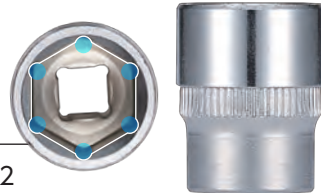

■ラチェットハンドル

くさび式ラチェットの採用で超小型・高強度ヘッド

くさびがギアに噛み込むので高強度です。くさびが常にギアに押しつけられるのでギア飛びが少ない。

滑り抜けがおきにくいウッディハンドル

ネジを緩める際の突然の回転でも手が滑り抜けにくく、快適な作業がおこなえます。

クロムバナジウム鋼使用

プッシュリリース式

ボタンを押すことでソケット、ジョイント類を簡単に着脱することができます。

■ソケット

ボルト・ナットの角を傷めない面接触

送り角の少ないラチェットハンドル72ギアに合わせ、耐久性のある六角ソケットを採用。

ローレット付きで早回しが可能

1/4" sq. (6.35mm)

3/8" sq. (9.5mm)

用途

ウッディシリーズ