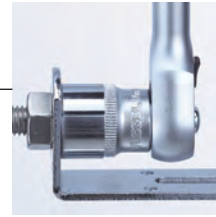

夏場の屋外やエアコンの効いていない部屋での作業では、
手のひらまで汗でビしょリ。
手の汗でも滑ることはありません。

もちろん油にも

もちろんウッディシリーズの特長である油作業での使いやすさもバッチリ!
バイクや車などのプロの整備はもちろん、
自転車の整備などにも適した品揃えです。

超小型ヘッド

72ギア

グリップ表面拡大写真

木樹脂 (Wood-Plastic Composite)

グリップ部は、木粉とプラスチックを配合した「木樹脂」を独自の技術で射出成型しています。木粉が多く入っていますので、天然木材のような手になじむ質感や肌触りを感じることができます。

■ラチェットハンドル

くさび式ラチェットの採用で超小型・高強度ヘッド

くさびがギアに噛み込むので高強度です。くさびが常にギアに押しつけられるのでギア飛びが少ない。

滑り抜けがおきにくいウッディハンドル

ネジを緩める際の突然の回転でも手が滑り抜けにくく、快適な作業がおこなえます。

クロムバナジウム鋼使用

プッシュリリース式

ボタンを押すことでソケット、ジョイント類を簡単に着脱することができます。