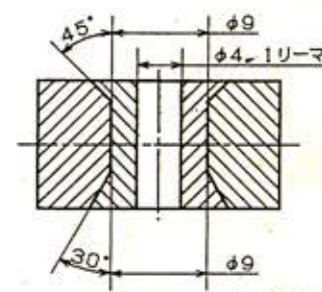

刃先拡大図 (10/1)

A-A' 断面

◇ブレード仕様
 切刃有効長 = 21.5
 刃開き最大 = 8

機種	NW20BJ
品名	ブレード