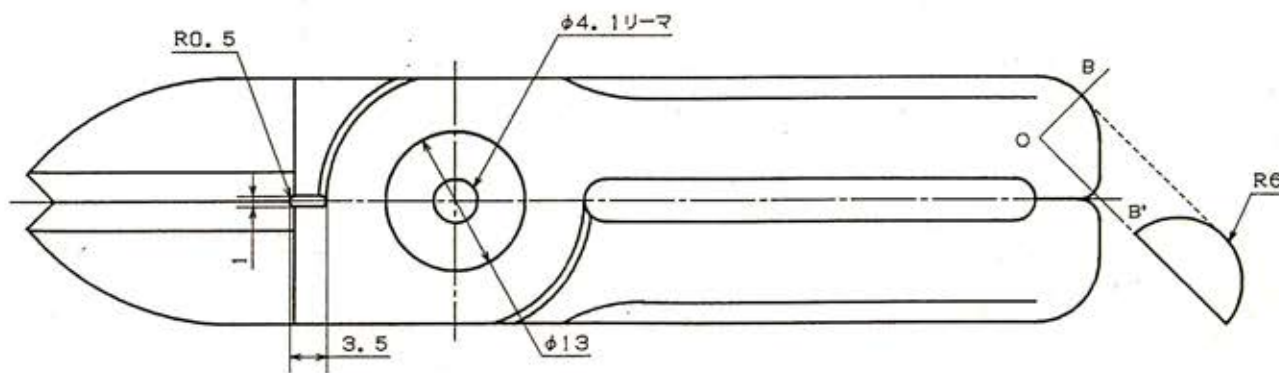

刃先拡大図 (10/1)

A-A' 断面

◇ブレード仕様
 切刃有効長 = 21.5
 刃開き最大 = 8

機種	NW20BJ
品名	ブレード