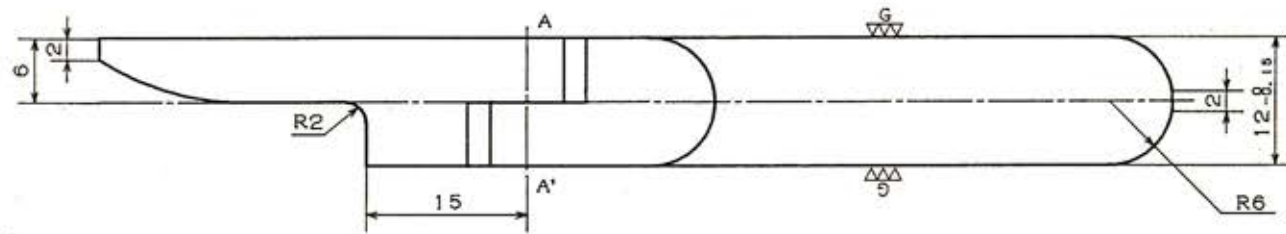

刃先拡大図 (10/1)

A-A' 断面

◇ブレード仕様
 切刃有効長 = 21.5
 刃開き最大 = 8

機種	NW20BJ
品名	ブレード