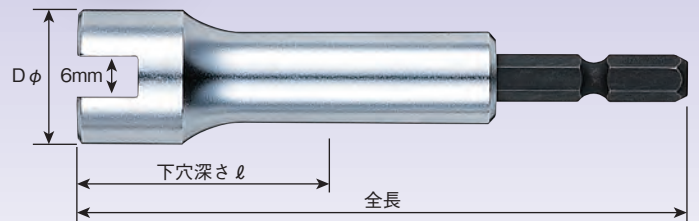

締め付け数量が多いときは電動インパクトで!

電動インパクトドライバー

調整ネジの増締めなどには
220W(別売)で!

ボールグリップ差替グリップ
No. 220W

品番No.	対辺 (mm)	外径φD (mm)	下穴深さℓ (mm)	全長 (mm)	重量 (g)	台紙付サイズ (mm)	JAN (4907587)
A20CH13	13	20	51	90	125	140×35	347404

※重量:本体のみ 内装:5個 外装:100個 ●オープン価格