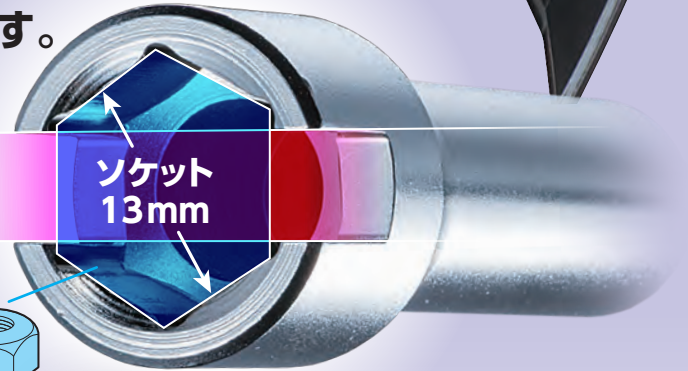

広範囲にわたる 電気柵設置 ビニールハウスの 組立に。

刈払機のカッター交換

同じくわえ口で2種類のネジが
締められます。

蝶ネジ
M4/5/6

ソケット
13mm

用途

蝶ネジ…電気柵ガイシ・ビニールハウス組立
13mmソケット…刈払機のカッター交換に

締め付け数量が多いときは電動インパクトで!

調整ネジの増締めなどには
220W(別売)で!

品番No.	対辺 (mm)	外径φD (mm)	下穴深さℓ (mm)	全長 (mm)	重量 (g)	台紙付サイズ (mm)	JAN (4907587)
A20CH13	13	20	51	90	125	140×35	347404

※重量:本体のみ 内装:5個 外装:100個 ●オープン価格

⚠️ ご注意

- ●作業時は、保護メガネを着用してください。
- ●工具は、本来の使用目的以外で使用しないでください。
- ●正しい用途・サイズ・使い方を確かめてご使用ください。

- ●必要以上に無理な力で使用しないでください。
- ●電流が流れているものには使用しないでください。
- ●改造しないでください。加熱・加工等をした場合は、著しく品質の低下を招きます。

株式会社ベッセル

お客様お問い合わせ窓口(企画開発部)

フリー
コール **0120-999-914** 9:00-17:00
※土・日・祝日は除きます

弊社製造部門 ISO9001/ISO14001 認証取得
<http://www.vessel.co.jp/>

本 社 〒537-0001 大阪市東成区深江北2丁目17番25号 TEL.06-6976-7771 FAX.06-6971-1309
東 京 支 店 〒143-0025 東京都大田区南馬込5丁目43番13号 TEL.03-3776-1831 FAX.03-3776-5607
大 阪 支 店 〒537-0001 大阪市東成区深江北2丁目17番25号 TEL.06-6976-7771 FAX.06-6971-1309
名古屋営業所 〒457-0014 名古屋市中区呼続四丁目3番1号 TEL.052-821-9575 FAX.052-824-4167
福岡営業所 〒812-0016 福岡市博多区博多駅南6丁目1番22号 TEL.092-411-5710 FAX.092-411-5770
札幌出張所 〒065-0011 札幌市東区北11条東14丁目1番1号 TEL.011-711-5003 FAX.011-704-4725
仙台出張所 〒984-0002 仙台市若林区卸町東1丁目2番10号 TEL.022-236-1567 FAX.022-232-7959
広島出張所 〒733-0035 広島市西区南観音7丁目8-11 TEL.082-291-0106 FAX.082-295-1727
●改良のため予告なく仕様・サイズ等を変更することがあります。 16112821.05