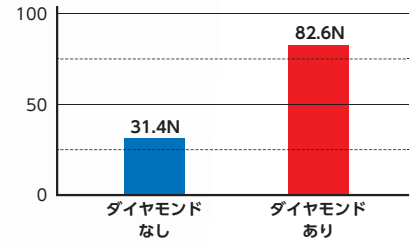

最高硬度 HRC62

ダイヤモンド鋼 採用

ネック部のトーションが、
着座時の衝撃を緩和

ダイヤモンド粒子で、 ガッチリ食いつく!

ダイヤモンド粒子を
衝撃から守り、
保持力アップ!

ダイヤモンド
粒子
粒子保持層
クッション層
ビット

コーティングビット初

ビットの上にクッション層をコートし、その上にダイヤモンド粒子を散りばめて再度、粒子を保持するためコーティング。ビットに負荷がかかっても、クッション層が衝撃を吸収し、ダイヤモンド粒子が先端から剥がれるのを抑制します。

ダイヤモンドの効果は、一目瞭然!

同形状のビットで、ダイヤモンドあり/なしでの引き抜き力を検証。その結果、約2.6倍もの保持力が確認できました。

※ネジ40本締め付け時の平均値。当社調べ。

No. DG ダイヤモンド剛彩ビット

DG142065 DG142082 DG142110 DG142150

品番 No.	セット内容	台紙サイズ(mm)	JAN(4907587)
DG142065	⊕2x65 1本	160x35x8	033390
DG142082	⊕2x82 1本	160x35x8	033406
DG142110	⊕2x110 1本	160x35x8	033413
DG142150	⊕2x150 1本	180x35x8	036599