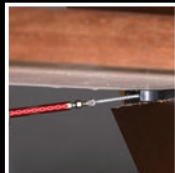

40V
対応
(18Vにも対応)

用途

- マグネットがつかないステンレスネジに。
- マグネットを嫌うドリルネジ作業に。
- 斜め作業や、不安定な足場でのネジ締めに。

▲ウッドデッキ

▲サイディング

▲ダクト工事

▲階段施工

ビット先端に
ダイヤモンド粒子を
散りばめてコーティング

最高硬度 HRC62

ダイヤモンド鋼 採用

ネック部のトーションが、
着座時の衝撃を緩和

ダイヤモンド粒子で、 ガッチリ食いつく!

ダイヤモンド粒子を
衝撃から守り、
保持力アップ!

ダイヤモンド
粒子
粒子保持層
クッション層
ビット

コーティングビット初

ビットの上にクッション層をコートし、その上にダイヤモンド粒子を散りばめて再度、粒子を保持するためコーティング。ビットに負荷がかかっても、クッション層が衝撃を吸収し、ダイヤモンド粒子が先端から剥がれるのを抑制します。