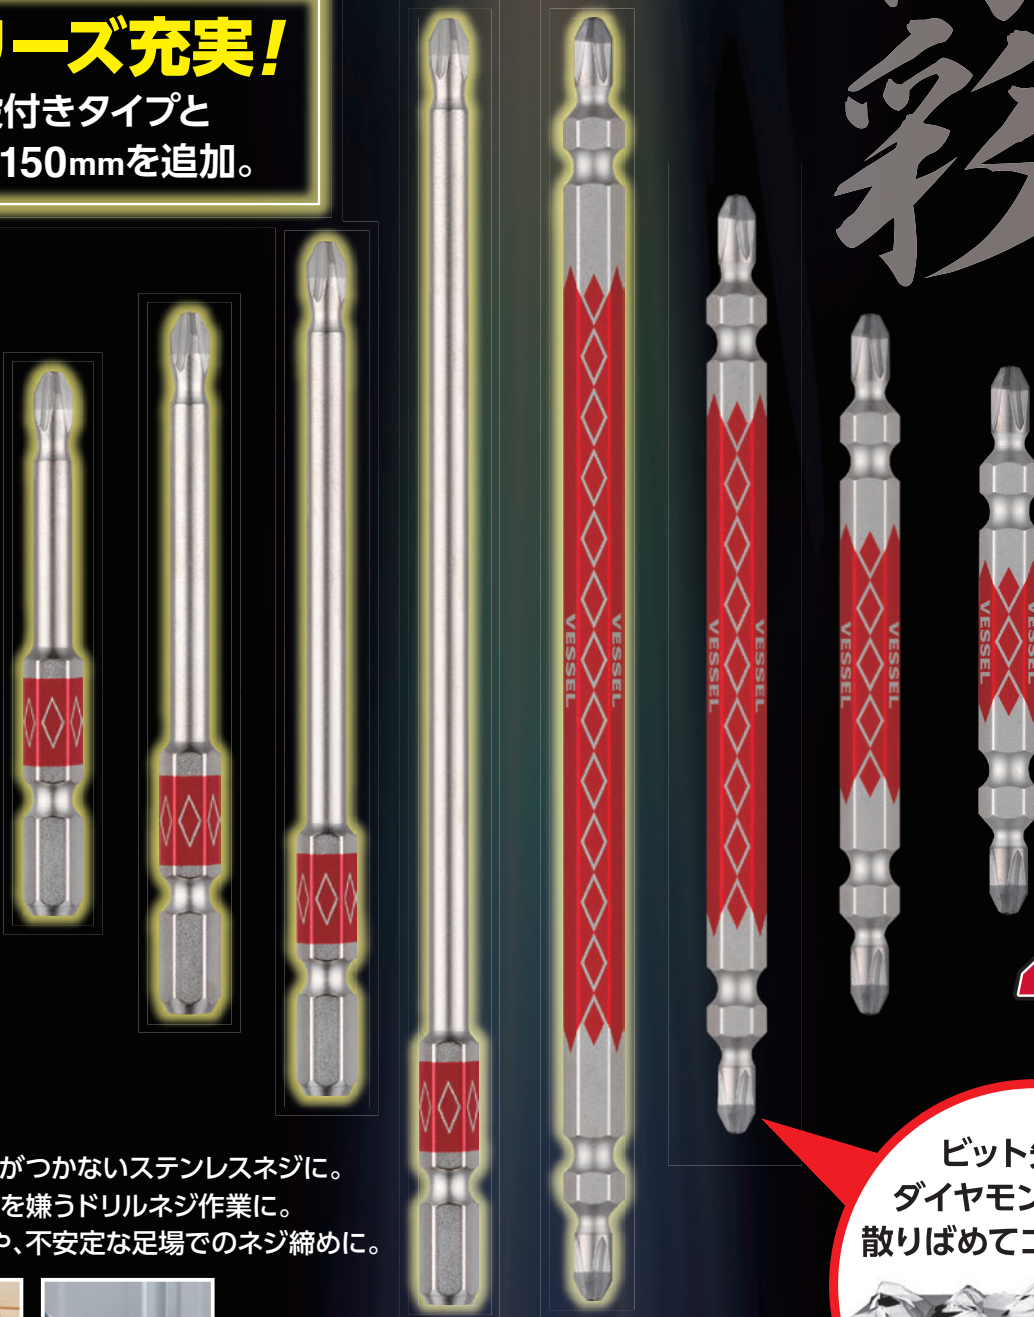

New

ダイヤモンド剛彩ビット

No.DG142065/2082/2110/2150

ダイヤモンド剛彩段付ビット

No.DG162065/2082/2100/2150

シリーズ充実!

段付きタイプと
両頭150mmを追加。

剛彩 ごうさい

40V
対応
(18Vにも対応)

用途

- マグネットがつかないステンレスネジに。
- マグネットを嫌うドリルネジ作業に。
- 斜め作業や、不安定な足場でのネジ締めに。

▲ウッドデッキ

▲サイディング

▲ダクト工事

▲階段施工

ビット先端に
ダイヤモンド粒子を
散りばめてコーティング

最高硬度 HRC62

ダイヤモンド鋼 採用

ネック部のトーションが、
着座時の衝撃を緩和

ダイヤモンド粒子で、 ガッチリ食いつく!

ダイヤモンド粒子を
衝撃から守り、
保持力アップ!

ダイヤモンド
粒子
粒子保持層
クッション層
ビット

コーティングビット初

ビットの上にクッション層をコートし、その上にダイヤモンド粒子を散りばめて再度、粒子を保持するためコーティング。ビットに負荷がかかっても、クッション層が衝撃を吸収し、ダイヤモンド粒子が先端から剥がれるのを抑制します。