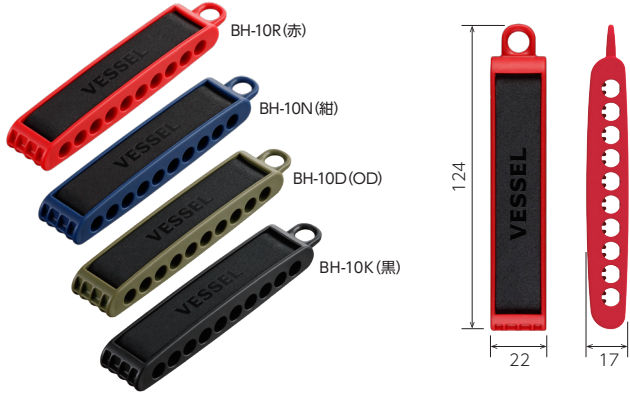

ビットホルダー10本用(紺)

ビットを10本収納
整理・保管に
吊り下げ穴に
カラビナを
取り付け可能。
携帯に便利!

6.35mm

*ビットの溝で保持してください。
MADE IN JAPAN

No.BH-10D

VESSEL

ビットホルダー10本用(OD)

ビットを10本収納
整理・保管に
吊り下げ穴に
カラビナを
取り付け可能。
携帯に便利!

4 907587 036025

ドライバーケース
(スリム)
No.TPC-11

電ドラボールに

最適設計!

本体とケーブルなどが入る
コンパクトなスリムケース

ボールクイック
アダプター
No.QB-22AD

No.QB-22AD

VESSEL

ボールクイックアダプター

ホルダーから
スムーズに取り出し!

スムーズに取り出し、スマートにネジ締め!

6.35mm

*ご注意
QBシリーズ専用です。
他の製品には取り付け
できません。

*M4以下のネジに
ご使用ください。

ちょっとしたネジ締め作業に
すぐ使える

ビットホルダー10本用 NEW

| BH-10

- 10本のビットをまとめて収納。整理・保管に。
- 4色のカラーバリエーション(赤、青、オリーブドラブ、黒)。
- ビットの種類や用途に合わせて使い分け可能。
- カラビナに取り付けできる吊り下げ穴つき。

商品コード	品番No.	色	重量 (g)	台紙サイズ (mm)	内装	JAN (4907587)
482448	BH-10R	赤	14	180×35×17	10	032645
482449	BH-10N	紺	14	180×35×17	10	032652
482450	BH-10D	OD	14	180×35×17	10	032669
482451	BH-10K	黒	14	180×35×17	10	032676