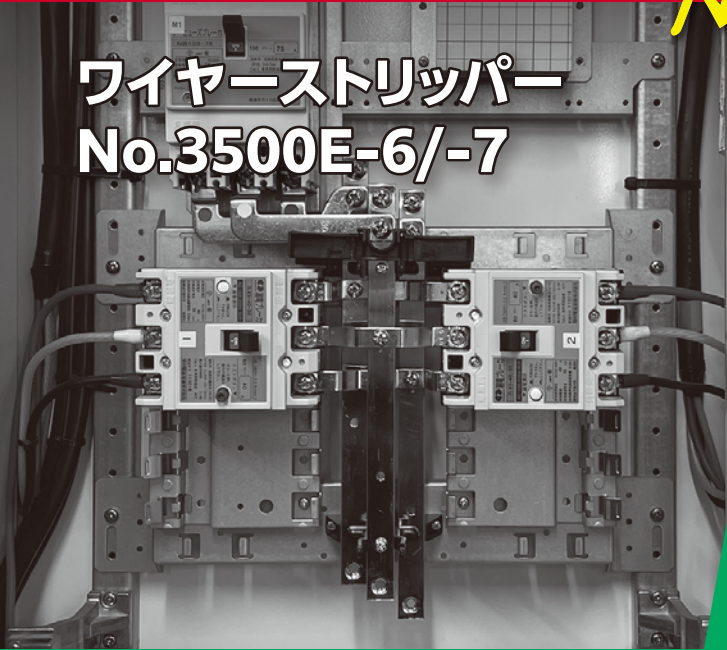

New

ワイヤーストリッパー
No.3500E-6/-7

電力線&通信線に
必要な穴径を

日本製

アース線・ジョイント線で使う
8sqまで対応

ツイストペアケーブル
2本同時剥き可能

製品情報はこちら

さらに追加の

3500E-6

3500E-7

		3500E-7適用電線								
		0.65	0.9	1.2	1.6	2.0	2.6	3.2		
mm	(F)CPEV 通信・電話回線									
	HP 火災報知器など耐熱線									
	KP/AE 消防用警報用電線									
	IP インターホン用					VVF 600Vビニル絶縁ビニルシースケーブル				
								IV単線 屋内配線用600Vビニル電線		
mm ²										
						1.25	2.0	3.5	5.5	8.0
									IVより線 屋内配線用600Vビニル電線	
									KIV 電気機器用ビニル絶縁電線	
									KV/VSF/VCTF 電子機器・通信機器用ビニル電線	
								VVF 平行ビニルコード		
		3500E-6適用電線								

ワイヤーストリッパー

3500E-3/-4/-5/-6/-7

●真円形状で芯線を傷つけない高精度ブレード ●自然に握り方向が決まるダブルカラーで作業効率がアップ ●小ネジ・ボルト(M3/M4用)の切断機能付き(3500E-3/-4/-5のみ) ●落下防止コード取付穴付き ●クッショングリップは、AWG、mm、mmの換算表付き(3500E-3/-4のみ)

No.3500E-3

No.3500E-4

No.3500E-5