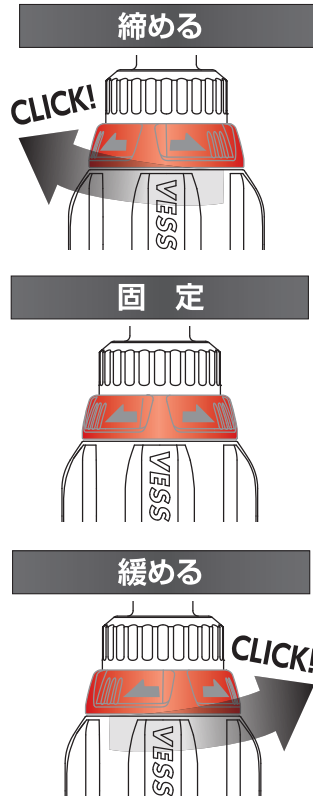

ラチェットスタビードライバー

No. TD-6700W-23

No. TD-6700FX-4

精密・高耐久! 本締め対応・プロ用

狭い場所で作業性アップ!
手に収まる
スタビータイプ

高強度の
ギア構造

72
ギア

用途

家具の組立・工場、事務所の常備工具、
自動車、二輪整備、アフターサービス用
携帯工具に。

新開発72ギアラチェットでスムーズな回転を実現。
片手で握り直さず作業ができる。
強度の高いギア構造で本締め対応。

切替ダイヤルの使い方

No. TD-6700W-23

ラチェットスタビードライバー

⊕ ⊕ ビット差込部 ● 6.35mm
No.2 No.3 ビットの交換はボールロック式でワンタッチ

No. TD-6700W-23

外装: 60セット

セット内容	台紙サイズ (mm)	JAN コード (4907587)	内装 (セット)
・グリップ 全長 77mm 柄径 35mm ・ビット 両頭 ⊕2/⊕3×35mm	135×70×40	008497	10

オープン価格

No. TD-6700FX-4

ラチェットスタビードライバー (フレキシブルシャフト付き)

⊕ ⊕ ⊖ ⊖ ビット差込部 ● 6.35mm
No.1 No.2 4mm 6mm ビットの交換はボールロック式でワンタッチ

外装: 30セット

セット内容	台紙サイズ (mm)	JAN コード (4907587)	内装 (セット)
・グリップ 全長 77mm 柄径 35mm ・ビット ⊕1, ⊕2, ⊖4, ⊖6×33mm ・フレキシブルシャフト (全長 165mm)	235×80×40	008503	5

オープン価格

No. TD-6700FX-4

- 作業時は、保護メガネを着用してください。●過負荷はネジの破損やけがの原因となります。●予告なく仕様、サイズを変更することがあります。●正しい用途・サイズ・使い方を確かめてご使用ください。●家庭では、お子様に注意して保管してください。●ハンマー等で打撃しないでください。●電気作業ではショート・感電にご注意ください。●操作中は、フレキシブルシャフトの抜け外れに注意してください。●付属のビット以外のものを使用しないでください。