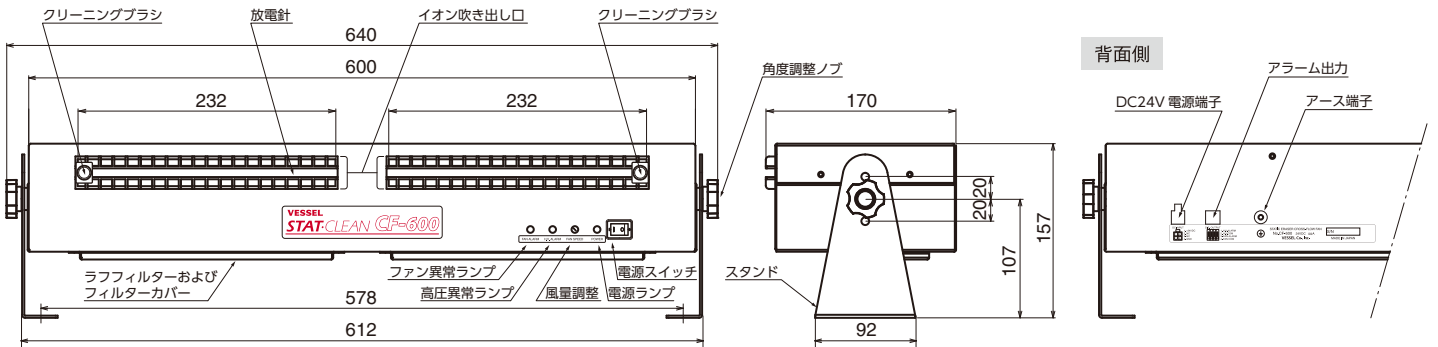

角度&高さ調整

静音

51.7
dBA以下

風量最小: 47.9dBA
風量最大: 51.7dBA
ファンから1mの距離で測定
(騒音: 40.6dBA)

用途 作業台、ベルトコンベアライン、セル生産ラインの除電に。

STAT.CLEAN
series

薄型&幅広600mmで場所を取らず、ワイドエリアを除電!

■寸法図

■仕様

型式	CF-600
イオン生成方式	交流高周波コロナ放電式 (印加電圧 AC9.5kV p-p)
入力電源	DC 24V リップル (p-p) ±10% 以下
消費電流	0.9A (max.)
寸法	H157×W640×D170 mm (詳細は寸法図参照)
重量	4.6kg
風量	2.5 m ³ /min (最大風量、ファン仕様書による)
騒音	51.7 dBA (本体正面から1mの距離で測定)
オゾン発生量	0.05 ppm 以下
異常警告	高電圧異常時 (H.V. ALARM) 赤 LED ファンロック時 (FAN ALARM) 赤 LED
保護機能	ファンモータ回転監視機能 (拘束検出) 高電圧出力シャットダウン機能 (過負荷検出) 電源ヒューズ 3.15A
使用温度・湿度	5 ~ 40°C・35 ~ 65%RH (ただし、氷結、結露のないこと)
保存温度・湿度	0 ~ 60°C・35 ~ 85%RH (ただし、氷結、結露のないこと)
使用距離	150 ~ 900 mm 程度
設置場所	屋内
除電時間	1.5 秒以下 (正面 300 mm 風量最大)
イオンバランス	±10V 以内 (出荷時、測定距離 300 mm)
フィルタ	ラフフィルター
材質	本体: SPCC、スタンド: SUS304、放電針: インコネル合金
付属品	クリーニングブラシ 2個 (本体取付済)、 電源アダプタ No.AD24-IT19、AC 入力ケーブル 1.8m