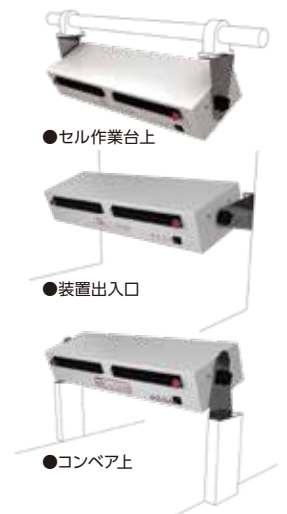

New

静電気除去

クロスフローファン

No.CF-600

標準小売価格 120,000円(税抜価格)

ワイドエリア除電

ムラなく — まっすぐ — 遠くまで

薄型&幅広 600 mm | 抜群のイオンバランス ±10V以内

クリーニングブラシ付き

つまみスライドで放電針をクリーニング。メンテナンスが容易です。

クロスフローファン搭載 & 風量は無段階調整

ワイドブローを実現するクロスフローファンと直進フロントカバーにより、優れた除電性能を実現。※イラストはイメージです。

異常アラームランプ & 外部出力端子付き

1. H.V.ALARM (高圧異常)
2. H.V.COM
3. FAN ALARM (ファンロック)
4. FAN COM

角度&高さ調整

静音

51.7
dBA以下

風量最小: 47.9dBA
風量最大: 51.7dBA
ファンから1mの距離で測定
(騒音: 40.6dBA)

用途 作業台、ベルトコンベアライン、セル生産ラインの除電に。

STAT.CLEAN
series

薄型&幅広600mmで場所を取らず、ワイドエリアを除電!

■寸法図

■仕様

型式	CF-600
イオン生成方式	交流高周波コロナ放電式 (印加電圧 AC9.5kV p-p)
入力電源	DC 24V リップル (p-p) ±10% 以下
消費電流	0.9A (max.)
寸法	H157×W640×D170 mm (詳細は寸法図参照)
重量	4.6kg
風量	2.5 m ³ /min (最大風量、ファン仕様書による)
騒音	51.7 dBA (本体正面から1mの距離で測定)
オゾン発生量	0.05 ppm 以下
異常警告	高電圧異常時 (H.V. ALARM) 赤 LED ファンロック時 (FAN ALARM) 赤 LED
保護機能	ファンモータ回転監視機能 (拘束検出) 高電圧出力シャットダウン機能 (過負荷検出) 電源ヒューズ 3.15A
使用温度・湿度	5 ~ 40°C・35 ~ 65%RH (ただし、氷結、結露のないこと)
保存温度・湿度	0 ~ 60°C・35 ~ 85%RH (ただし、氷結、結露のないこと)
使用距離	150 ~ 900 mm 程度
設置場所	屋内
除電時間	1.5 秒以下 (正面 300 mm 風量最大)
イオンバランス	±10V 以内 (出荷時、測定距離 300 mm)
フィルタ	ラフフィルター
材質	本体: SPCC、スタンド: SUS304、放電針: インコネル合金
付属品	クリーニングブラシ 2個 (本体取付済)、 電源アダプタ No.AD24-IT19、AC 入力ケーブル 1.8m