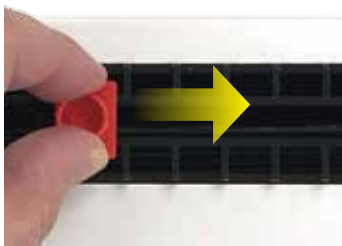

クリーニングブラシ付き

つまみスライドで放電針をクリーニング。メンテナンスが容易です。

クロスフローファン搭載 & 風量は無段階調整

ワイドブローを実現するクロスフローファンと直進フロントカバーにより、優れた除電性能を実現。※イラストはイメージです。

異常アラームランプ & 外部出力端子付き

1. H.V.ALARM (高圧異常)
2. H.V.COM
3. FAN ALARM (ファンロック)
4. FAN COM

■仕様

型式	CF-600
イオン生成方式	交流高周波コロナ放電式 (印加電圧 AC9.5kV p-p)
入力電源	DC 24V リップル (p-p) ±10% 以下
消費電流	0.9A (max.)
寸法	H157×W640×D170 mm (詳細は寸法図参照)
重量	4.6kg
風量	2.5 m ³ /min (最大風量、ファン仕様書による)
騒音	51.7 dBA (本体正面から1mの距離で測定)
オゾン発生量	0.05 ppm 以下
異常警告	高電圧異常時 (H.V. ALARM) 赤 LED ファンロック時 (FAN ALARM) 赤 LED
保護機能	ファンモータ回転監視機能 (拘束検出) 高電圧出力シャットダウン機能 (過負荷検出) 電源ヒューズ 3.15A
使用温度・湿度	5 ~ 40°C・35 ~ 65%RH (ただし、氷結、結露のないこと)
保存温度・湿度	0 ~ 60°C・35 ~ 85%RH (ただし、氷結、結露のないこと)
使用距離	150 ~ 900 mm 程度
設置場所	屋内
除電時間	1.5 秒以下 (正面 300 mm 風量最大)
イオンバランス	±10V 以内 (出荷時、測定距離 300 mm)
フィルタ	ラフフィルター
材質	本体: SPCC、スタンド: SUS304、放電針: インコネル合金
付属品	クリーニングブラシ 2個 (本体取付済)、 電源アダプタ No.AD24-IT19、AC 入力ケーブル 1.8m