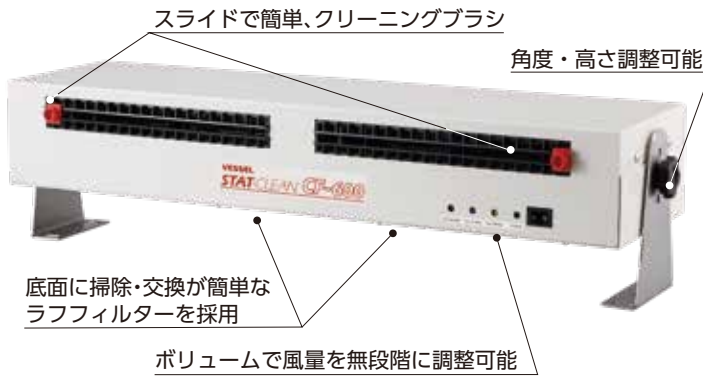

New

静電気除去

クロスフローファン

No.CF-600

標準小売価格 120,000円(税抜価格)

ワイドエリア除電

ムラなく — まっすぐ — 遠くまで

薄型&幅広 600 mm | 抜群のイオンバランス ±10V以内

クリーニングブラシ付き

つまみスライドで放電針をクリーニング。メンテナンスが容易です。

クロスフローファン搭載 & 風量は無段階調整

ワイドブローを実現するクロスフローファンと直進フロントカバーにより、優れた除電性能を実現。※イラストはイメージです。

異常アラームランプ & 外部出力端子付き

1. H.V.ALARM (高圧異常)
2. H.V.COM
3. FAN ALARM (ファンロック)
4. FAN COM

角度&高さ調整

静音

51.7
dBA以下

風量最小: 47.9dBA
風量最大: 51.7dBA
ファンから1mの距離で測定
(騒音: 40.6dBA)

用途 作業台、ベルトコンベアライン、セル生産ラインの除電に。

STAT.CLEAN
series

薄型&幅広600mmで場所を取らず、ワイドエリアを除電!

■寸法図

■仕様

型式	CF-600
イオン生成方式	交流高周波コロナ放電式 (印加電圧 AC9.5kV p-p)
入力電源	DC 24V リップル (p-p) ±10% 以下
消費電流	0.9A (max.)
寸法	H157×W640×D170 mm (詳細は寸法図参照)
重量	4.6kg
風量	2.5 m ³ /min (最大風量、ファン仕様書による)
騒音	51.7 dBA (本体正面から1mの距離で測定)
オゾン発生量	0.05 ppm 以下
異常警告	高電圧異常時 (H.V. ALARM) 赤 LED ファンロック時 (FAN ALARM) 赤 LED
保護機能	ファンモータ回転監視機能 (拘束検出) 高電圧出力シャットダウン機能 (過負荷検出) 電源ヒューズ 3.15A
使用温度・湿度	5 ~ 40°C・35 ~ 65%RH (ただし、氷結、結露のないこと)
保存温度・湿度	0 ~ 60°C・35 ~ 85%RH (ただし、氷結、結露のないこと)
使用距離	150 ~ 900 mm 程度
設置場所	屋内
除電時間	1.5 秒以下 (正面 300 mm 風量最大)
イオンバランス	±10V 以内 (出荷時、測定距離 300 mm)
フィルタ	ラフフィルター
材質	本体: SPCC、スタンド: SUS304、放電針: インコネル合金
付属品	クリーニングブラシ 2個 (本体取付済)、 電源アダプタ No.AD24-IT19、AC 入力ケーブル 1.8m