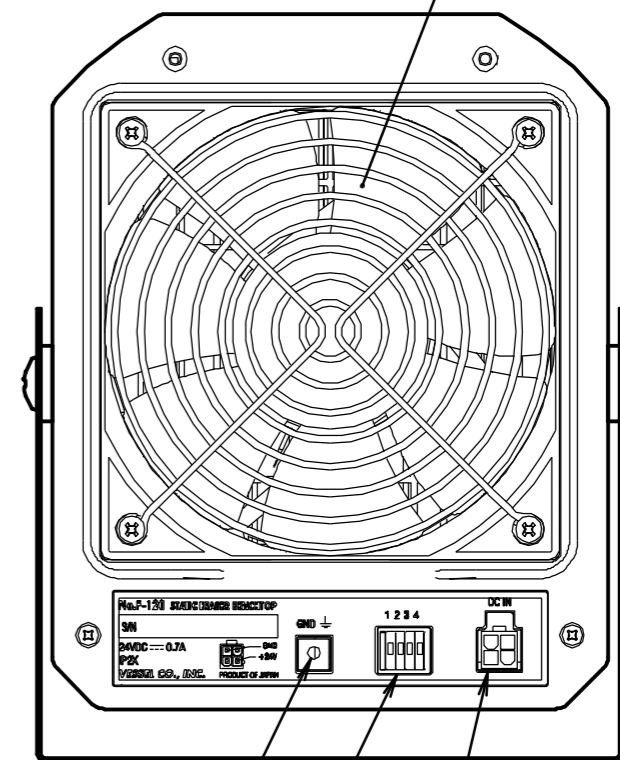

イオン化エア吹き出し口

正常時: 緑
異常時: 赤
表示LED

電源スイッチ
風量切り替え
スイッチ

スタンド固定ネジ
(M6+ネジ)

スタンド
SUS製

エア吸い込み口
(フィルター装着可能)

アース端子

入出力端子

電源入力コネクタ
DC24V

3-φ5.4

50 50

向先 CUSTOMER NAME		客先製番 CUSTOMER'S MACHINE CODE		
殿		尺度 SCALE	単位 UNITS	
静電気除去ファン No.F-120R		1/2	mm	
材質 MATERIAL	備考 NOTE	作図 Dr.	検図 Chk.	日付 DATE
-	外観寸法図	Y.Nagata	M.Shibata	2019,11,22
株式会社ベッセル		設計図番 CODE	図面番号 DRAWING No.	
		220	A120309012	