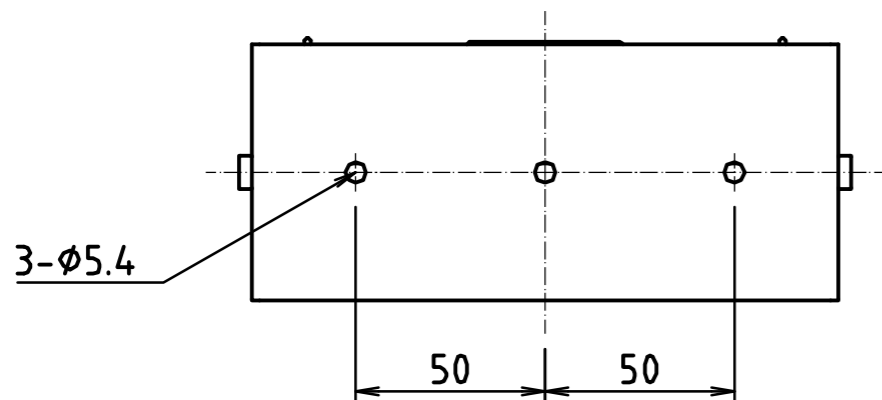

イオン化エア吹き出し口

正常時: 緑
異常時: 赤
表示LED

電源スイッチ
風量切り替え
スイッチ

スタンド固定ネジ
(M6+ネジ)

スタンド
SUS製

エア吸い込み口
(フィルター装着可能)

アース端子

入出力端子

電源入力コネクタ
DC24V

3-φ5.4

50 50

向先 CUSTOMER NAME		客先製番 CUSTOMER'S MACHINE CODE		
殿		尺度 SCALE	単位 UNITS	
静電気除去ファン No.F-120R		1/2	mm	
材質 MATERIAL	備考 NOTE	作図 Dr.	検図 Chk.	日付 DATE
-	外観寸法図	Y.Nagata	M.Shibata	2019,11,22
株式会社ベッセル		設計図番 CODE	図面番号 DRAWING No.	
		220	A120309012	