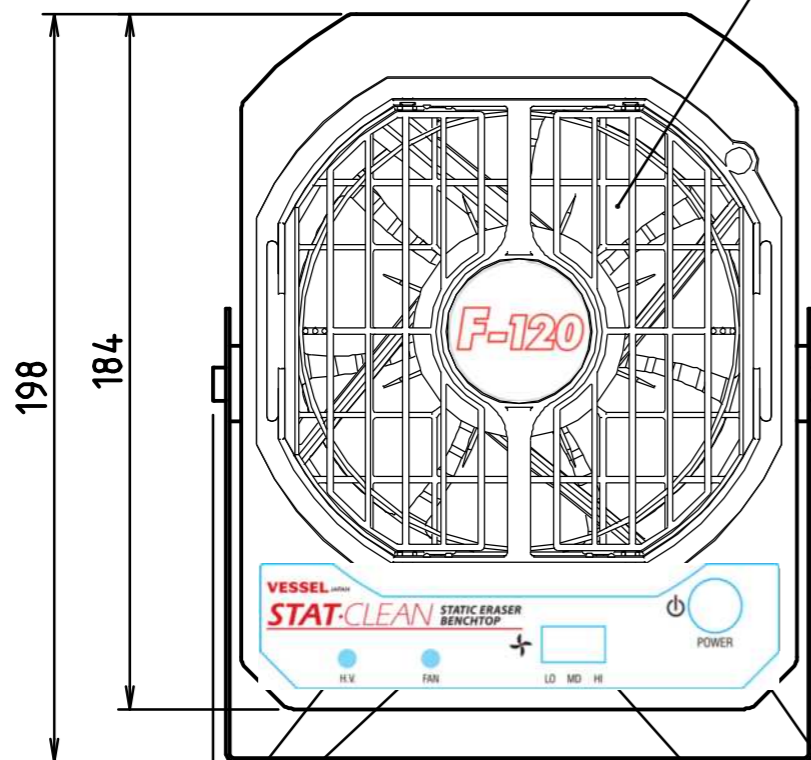

イオン化エア吹き出し口

正常時: 緑
異常時: 赤
表示LED

電源スイッチ
風量切り替え
スイッチ

スタンド固定ネジ
(M6+ネジ)

スタンド
SUS製

エア吸い込み口
(フィルター装着可能)

アース端子

入出力端子

電源入力コネクタ
DC24V

3-φ5.4

50 50

向先 CUSTOMER NAME		客先製番 CUSTOMER'S MACHINE CODE		
殿		尺度 SCALE	単位 UNITS	
静電気除去ファン No.F-120R		1/2	mm	
材質 MATERIAL	備考 NOTE	作図 Dr.	検図 Chk.	日付 DATE
-	外観寸法図	Y.Nagata	M.Shibata	2019,11,22
株式会社ベッセル		設計図番 CODE	図面番号 DRAWING No.	
		220	A120309012	