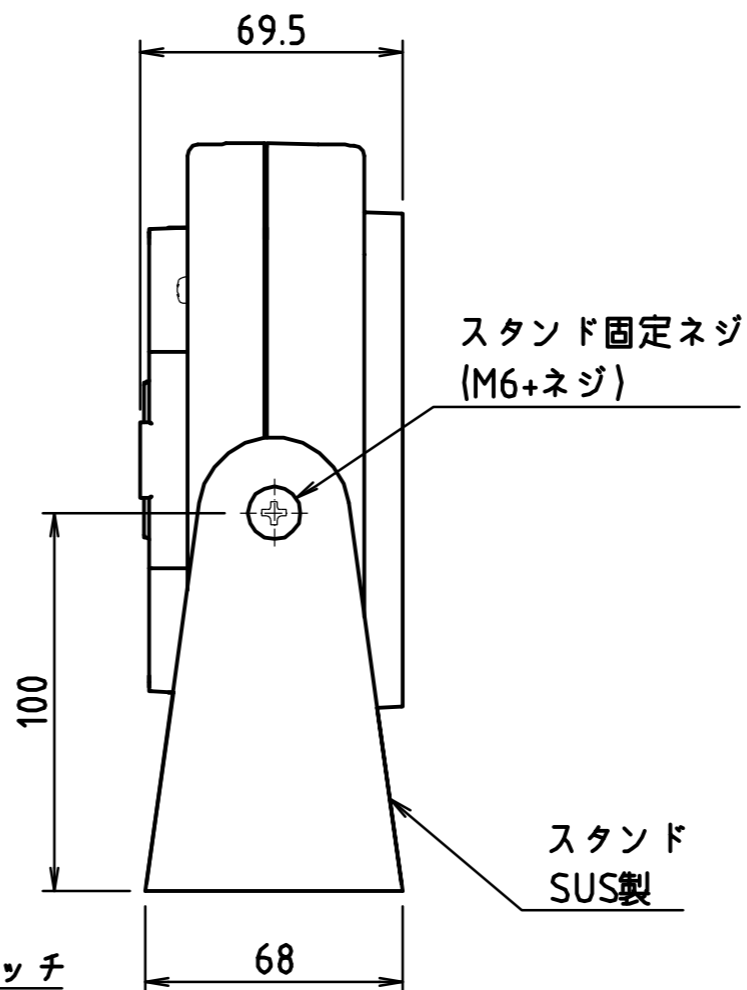

イオン化エア吹き出し口

正常時: 緑
異常時: 赤
表示LED

電源スイッチ
風量切り替え
スイッチ

スタンド固定ネジ
(M6+ネジ)

スタンド
SUS製

エア吸い込み口
(フィルター装着可能)

アース端子

入出力端子

電源入力コネクタ
DC24V

3-φ5.4

50 50

向先 CUSTOMER NAME		客先製番 CUSTOMER'S MACHINE CODE		
殿		尺度 SCALE	単位 UNITS	
静電気除去ファン No.F-120R		1/2	mm	
材質 MATERIAL	備考 NOTE	作図 Dr.	検図 Chk.	日付 DATE
-	外観寸法図	Y.Nagata	M.Shibata	2019,11,22
株式会社ベッセル		設計図番 CODE	図面番号 DRAWING No.	
		220	A120309012	