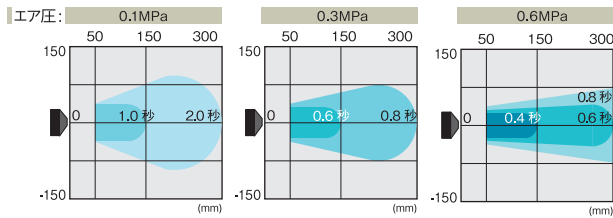

## エアチューブ、ケーブルは上下方向から配管・配線可能

セル生産台で  
上から吊り下げての使用

トレーの除電

### 除電エリア

### 寸法図