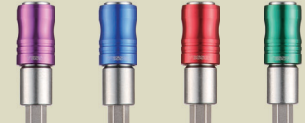

φ8mmシャンク採用(DXHシリーズ)
トルクロスが少なく
超伝達
高効率作業を実現

シャック径13mm
ひっかからない
超細径
狭い箇所でも

剛性に優れた
超耐久
高強度設計

▼アルミスリーブ

▼No.EXH

両頭ビットが使える!

▲軸部はダイハード鋼使用
(No.EXHシリーズ)

上向き作業でも
超軽量
手が疲れない

ダイハード鋼

40V 対応

軸部は全身焼き入力で、
曲がりに強い。

EXHシリーズ、DXHシリーズとも軸部への
焼き入れは全身焼き入れ。万が一の落下や
踏みつけなどの際も、軸が曲がりません。

引きタイプのスリーブチャックで、
装着したビットが落ちにくい。

ホルダーを引き抜く際に、ビットの落下が多
いという調査結果から、引きタイプのスリー
ブを採用しました。

耐久性に優れたアルミスリーブ採用。
耐腐食性に優れた
カラフルなアルマイト仕上げで、
サイズもわかりやすい。

先端部はアルミのスリーブで、アルマイト
仕上げ。アルマイトはサイズごとに色分け
されているので、一目でサイズが分かります。

スリムロングビットホルダー

EXH-250(250mm)

EXH-200(200mm)

EXH-150(150mm)

EXH-100(100mm)

スリムロングビットホルダー DX

DXH-600(600mm)