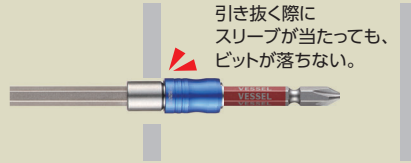

φ8mmシャンク採用(DXHシリーズ)
トルクロスが少なく
超伝達
高効率作業を実現

シャック径13mm
ひっかからない
超細径
狭い箇所でも

剛性に優れた
超耐久
高強度設計

▼アルミスリーブ

▼No.EXH

両頭ビットが使える!

▲軸部はダイハード鋼使用
(No.EXHシリーズ)

上向き作業でも
超軽量
手が疲れない

ダイハード鋼

40V 対応

軸部は全身焼き入力で、
曲がりに強い。

EXHシリーズ、DXHシリーズとも軸部への
焼き入れは全身焼き入れ。万が一の落下や
踏みつけなどの際も、軸が曲がりません。

引きタイプのスリーブチャックで、
装着したビットが落ちにくい。

ホルダーを引き抜く際に、ビットの落下が多
いという調査結果から、引きタイプのスリー
ブを採用しました。

耐久性に優れたアルミスリーブ採用。
耐腐食性に優れた
カラフルなアルマイト仕上げで、
サイズもわかりやすい。

先端部はアルミのスリーブで、アルマイト
仕上げ。アルマイトはサイズごとに色分け
されているので、一目でサイズが分かります。

スリムロングビットホルダー

EXH-250(250mm)

EXH-200(200mm)

EXH-150(150mm)

EXH-100(100mm)

スリムロングビットホルダー DX

DXH-600(600mm)